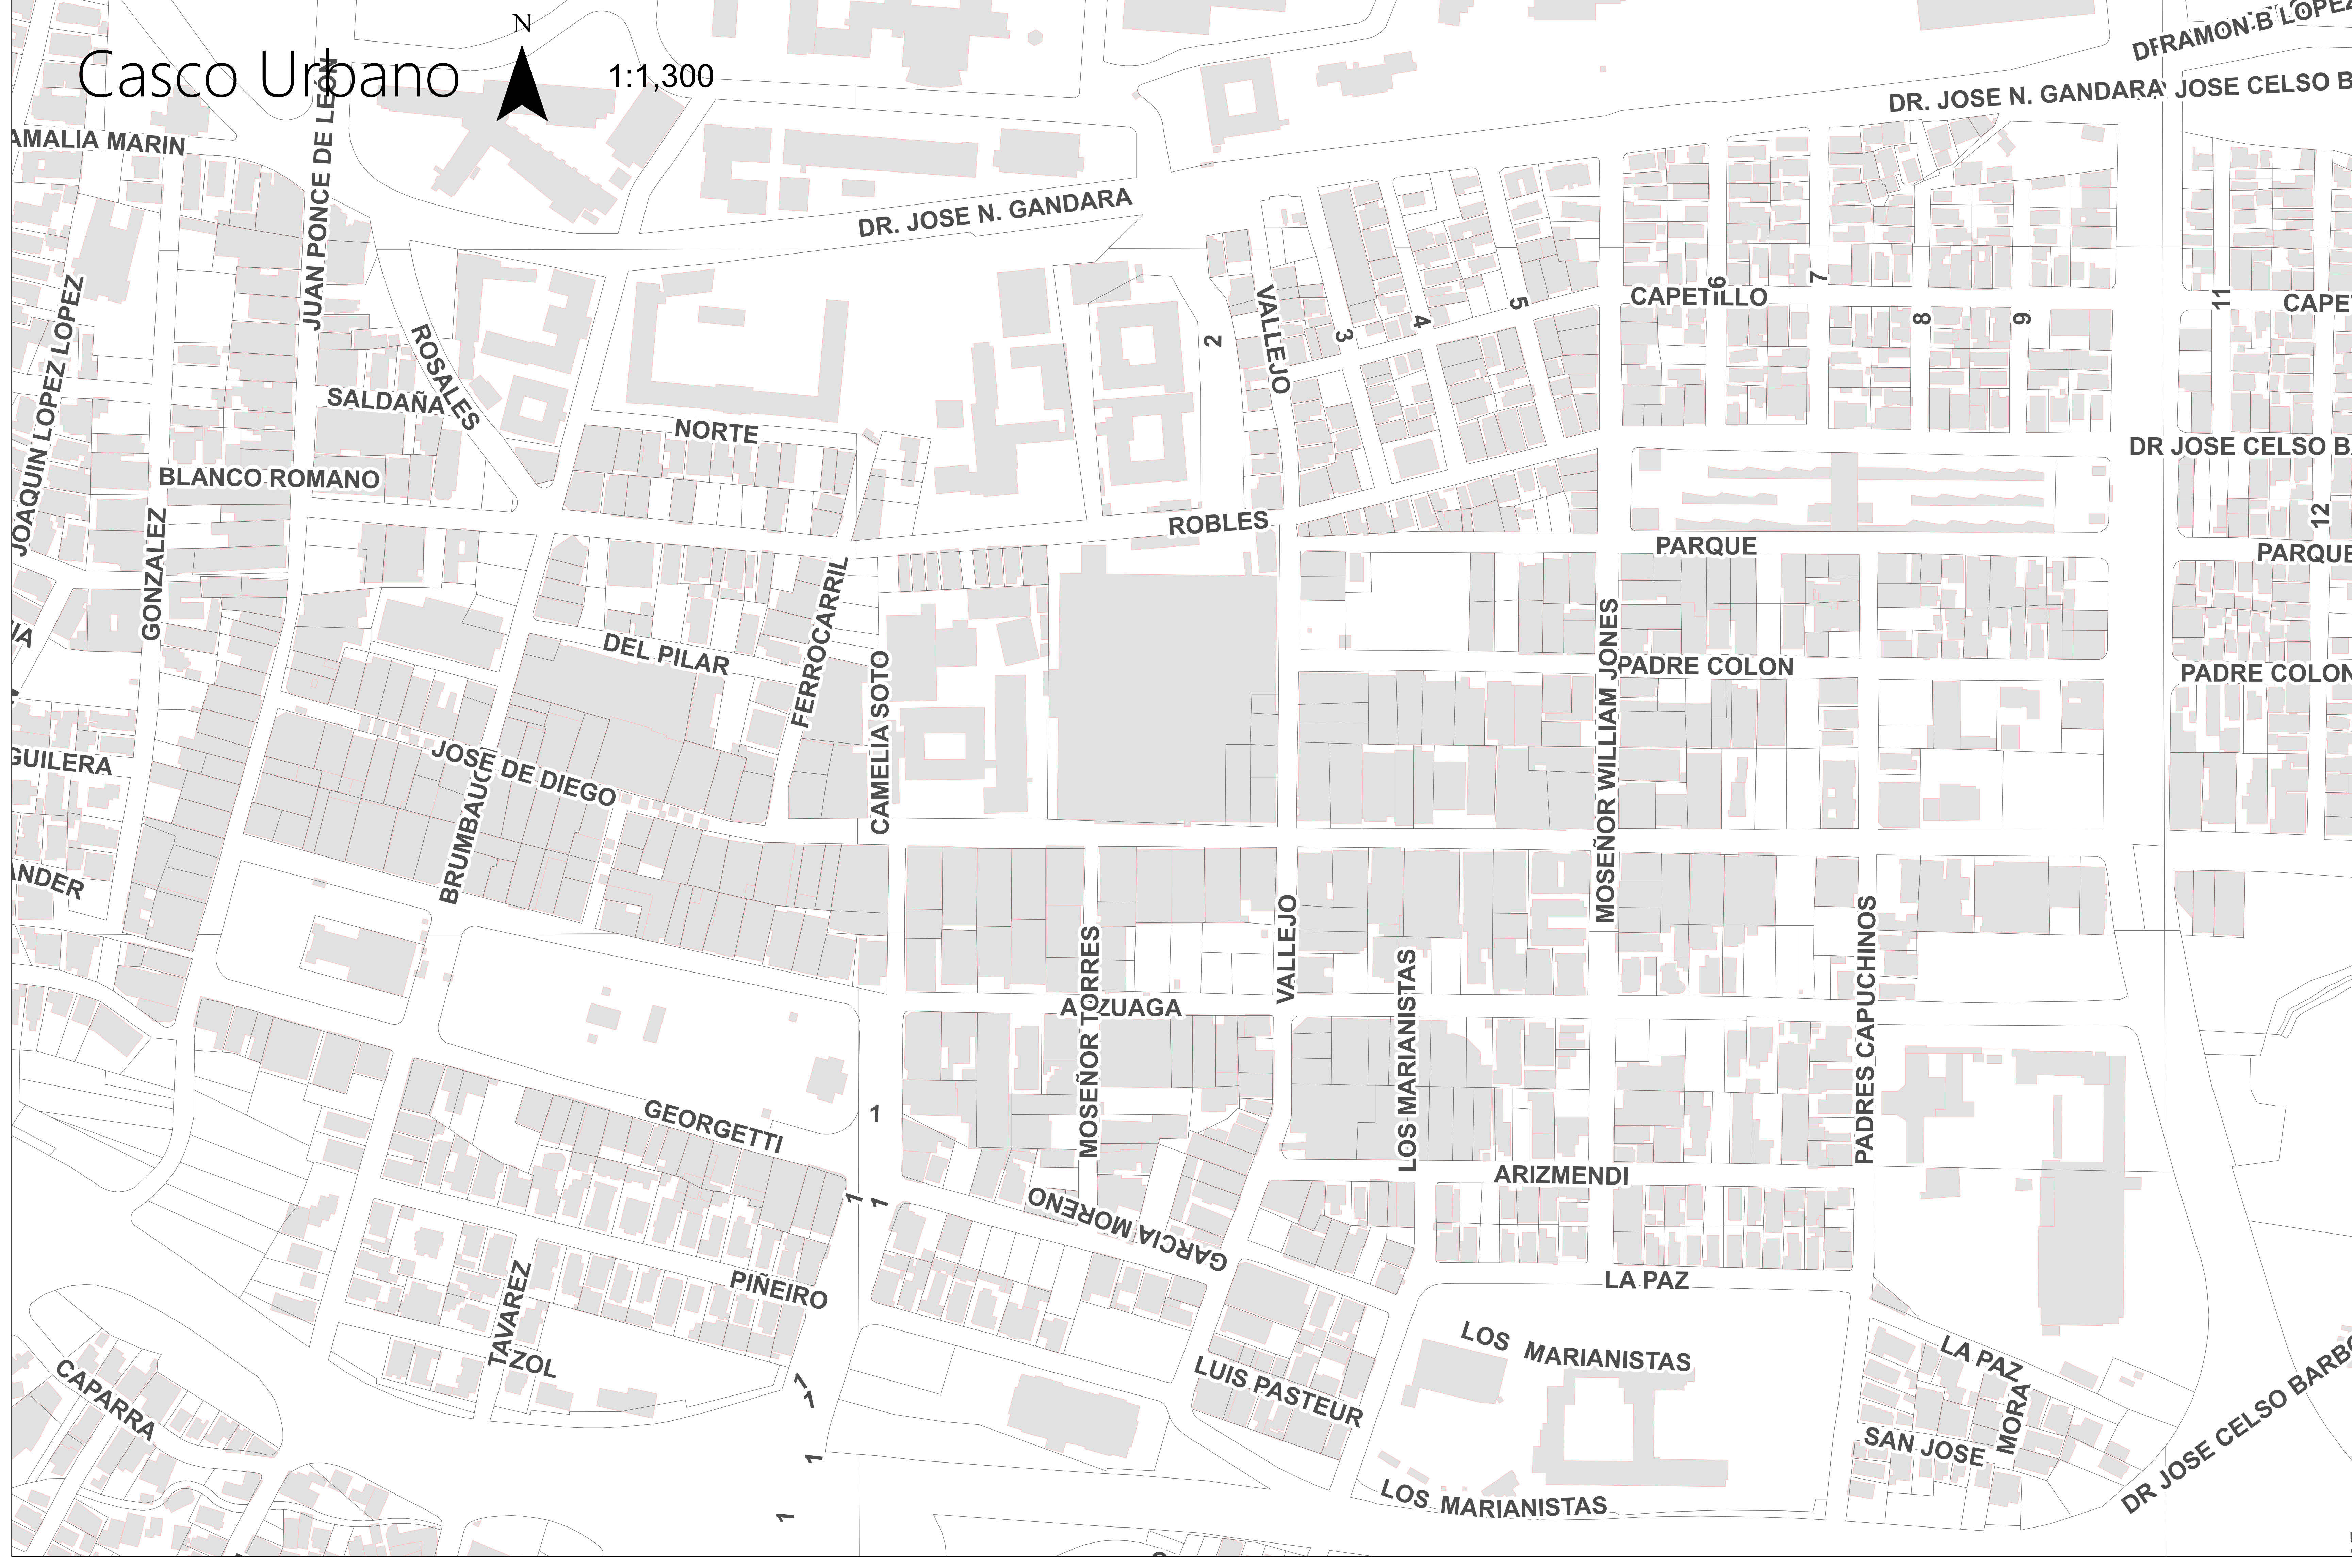

Casco Urbano

1:1,300

AMALIA MARIN
JOAQUIN LOPEZ LOPEZ
GONZALEZ
GUILERA
ANDER
CAPARRA

JUAN PONCE DE LEON
ROSALES
SALDAÑA

NORTE
BLANCO ROMANO

DEL PILAR
JOSE DE DIEGO
BRUMBAUCÉ

GEORGETTI
TAVAREZ
PIÑEIRO

DR. JOSE N. GANDARA

FERROCARRIL
CAMELIA SOTO

MOSEÑOR TORRES
AZUAGA

GARCIA MORENO

LUIS PASTEUR

VALLEJO

VALLEJO

LOS MARIANISTAS

LOS MARIANISTAS
LOS MARIANISTAS