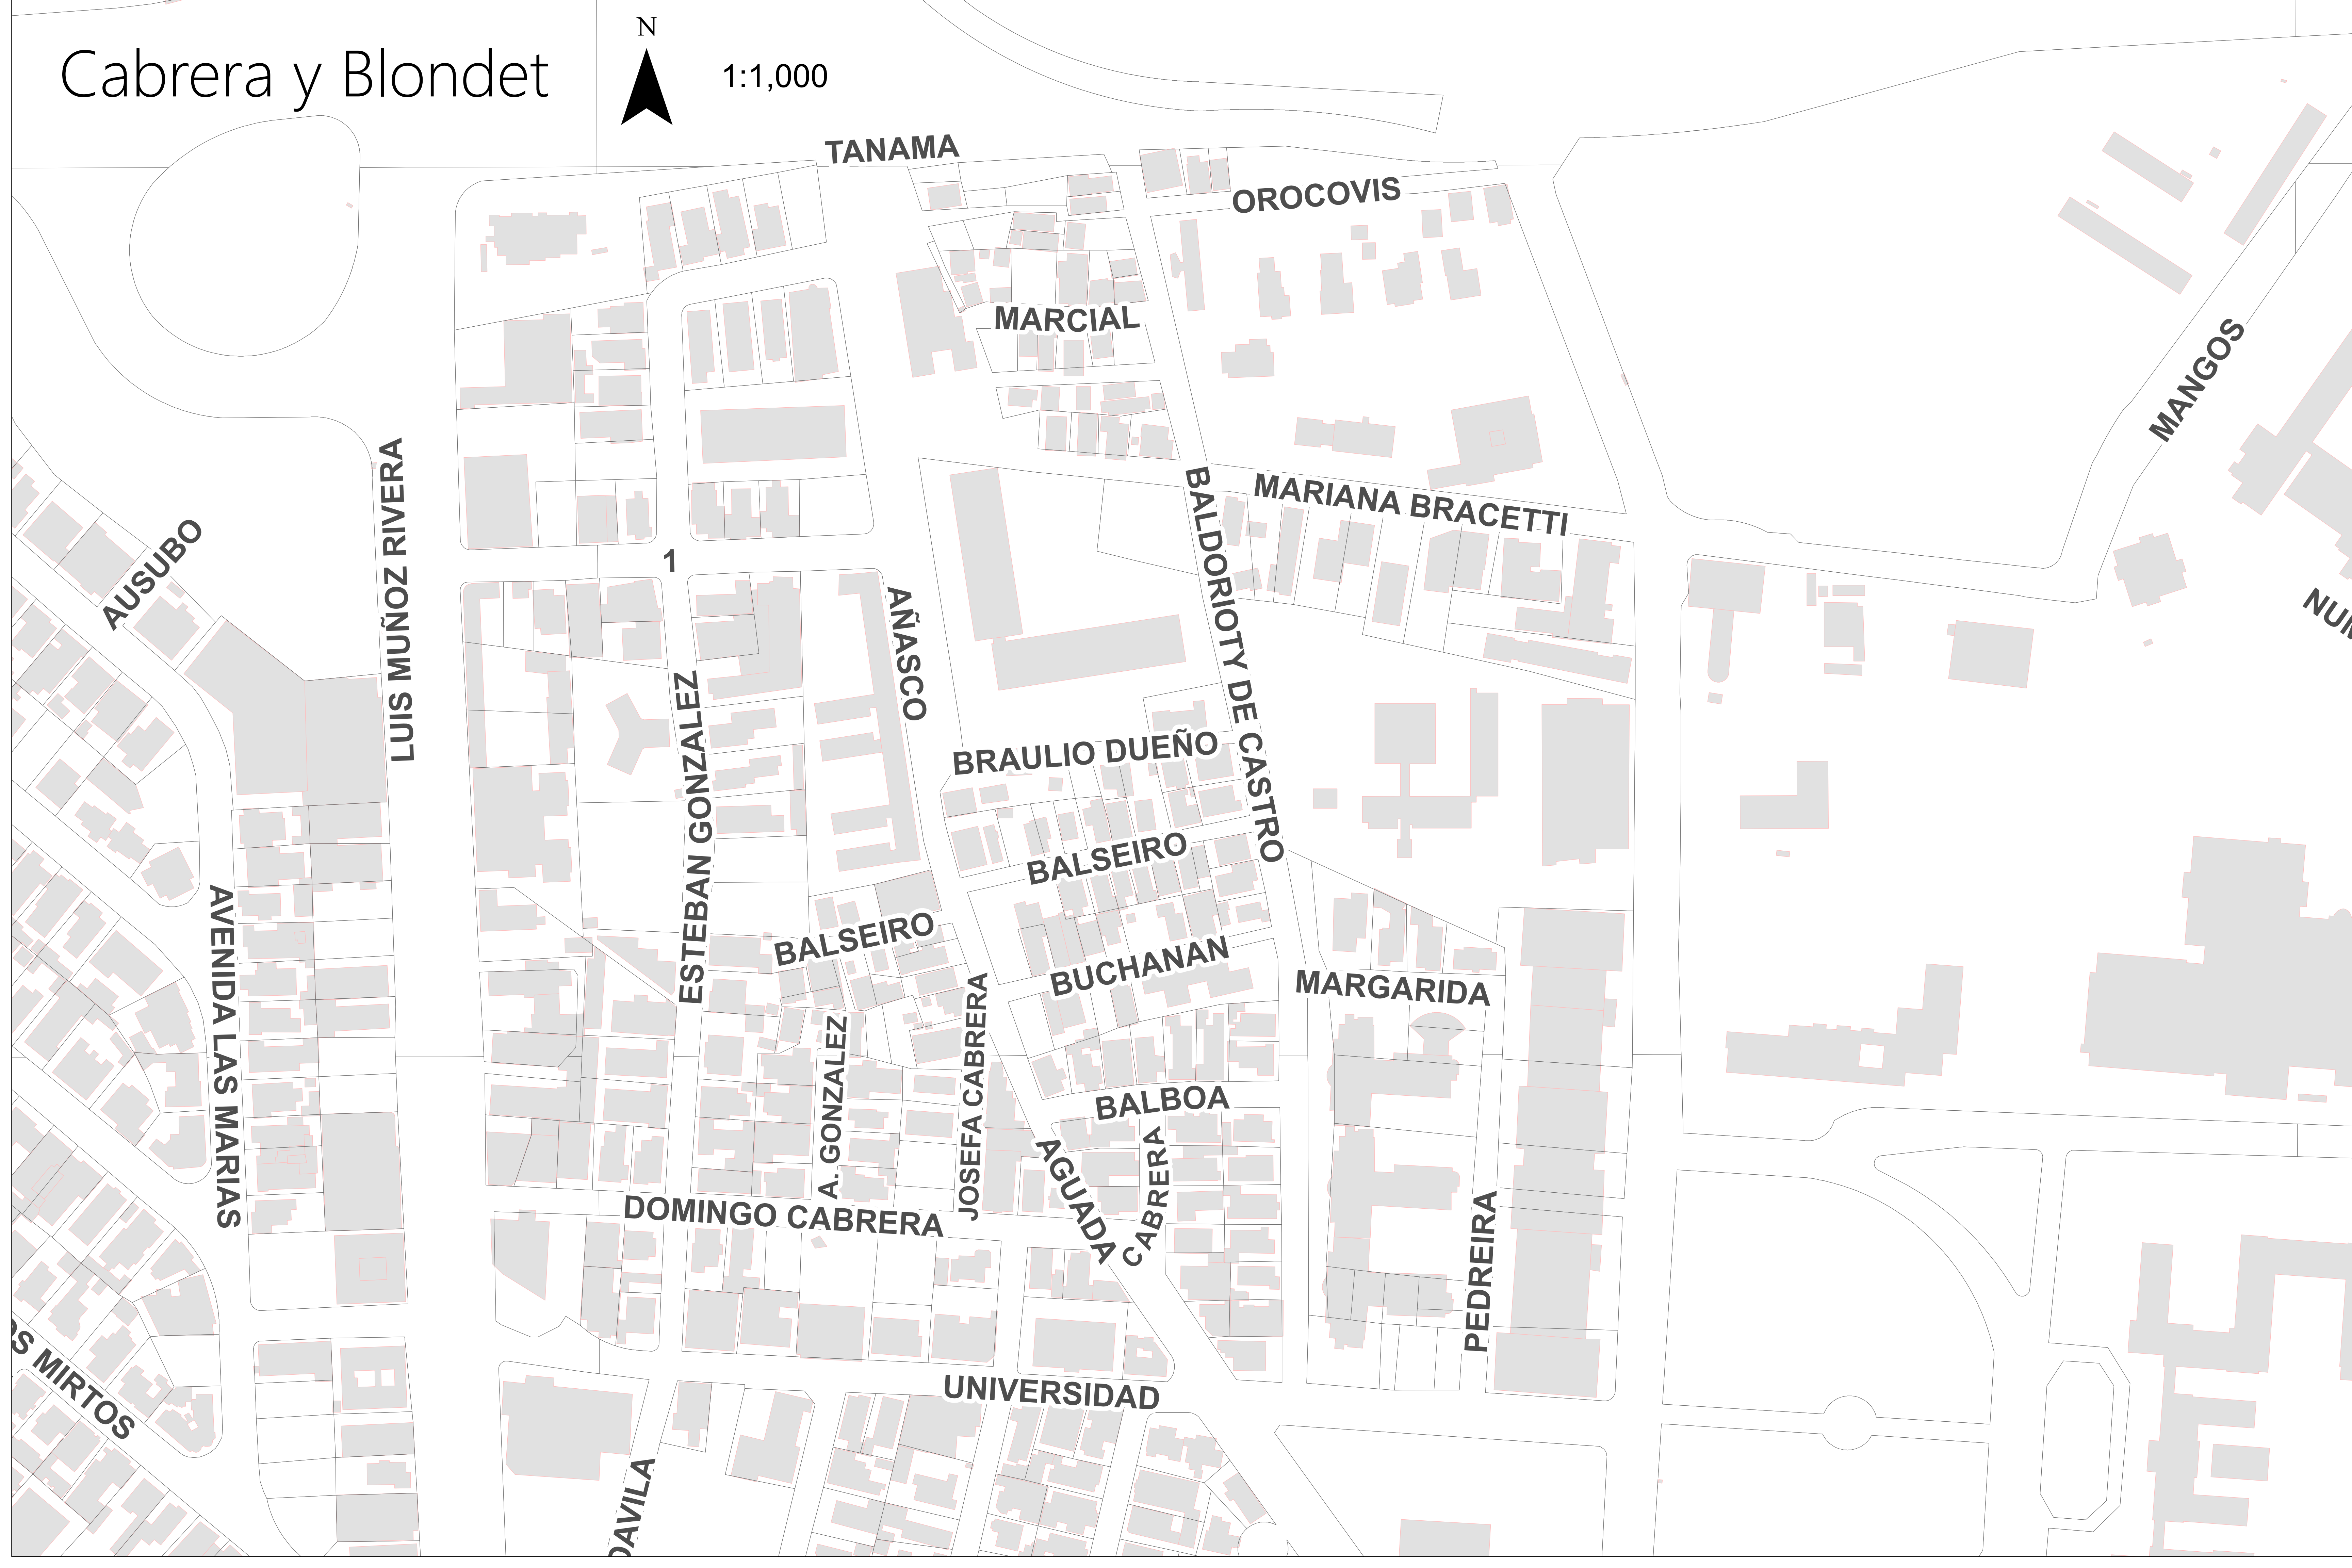

Cabrera y Blondet

1:1,000

TANAMA

OROCOVIS

MARCIAL

MARIANA BRACETTI

MANGOS

AUSUBO

LUIS MUÑOZ RIVERA

ESTEBAN GONZALEZ

AÑASCO

BRAULIO DUEÑO

BALSEIRO

BUCHANAN

MARGARIDA

AVENIDA LAS MARIAS