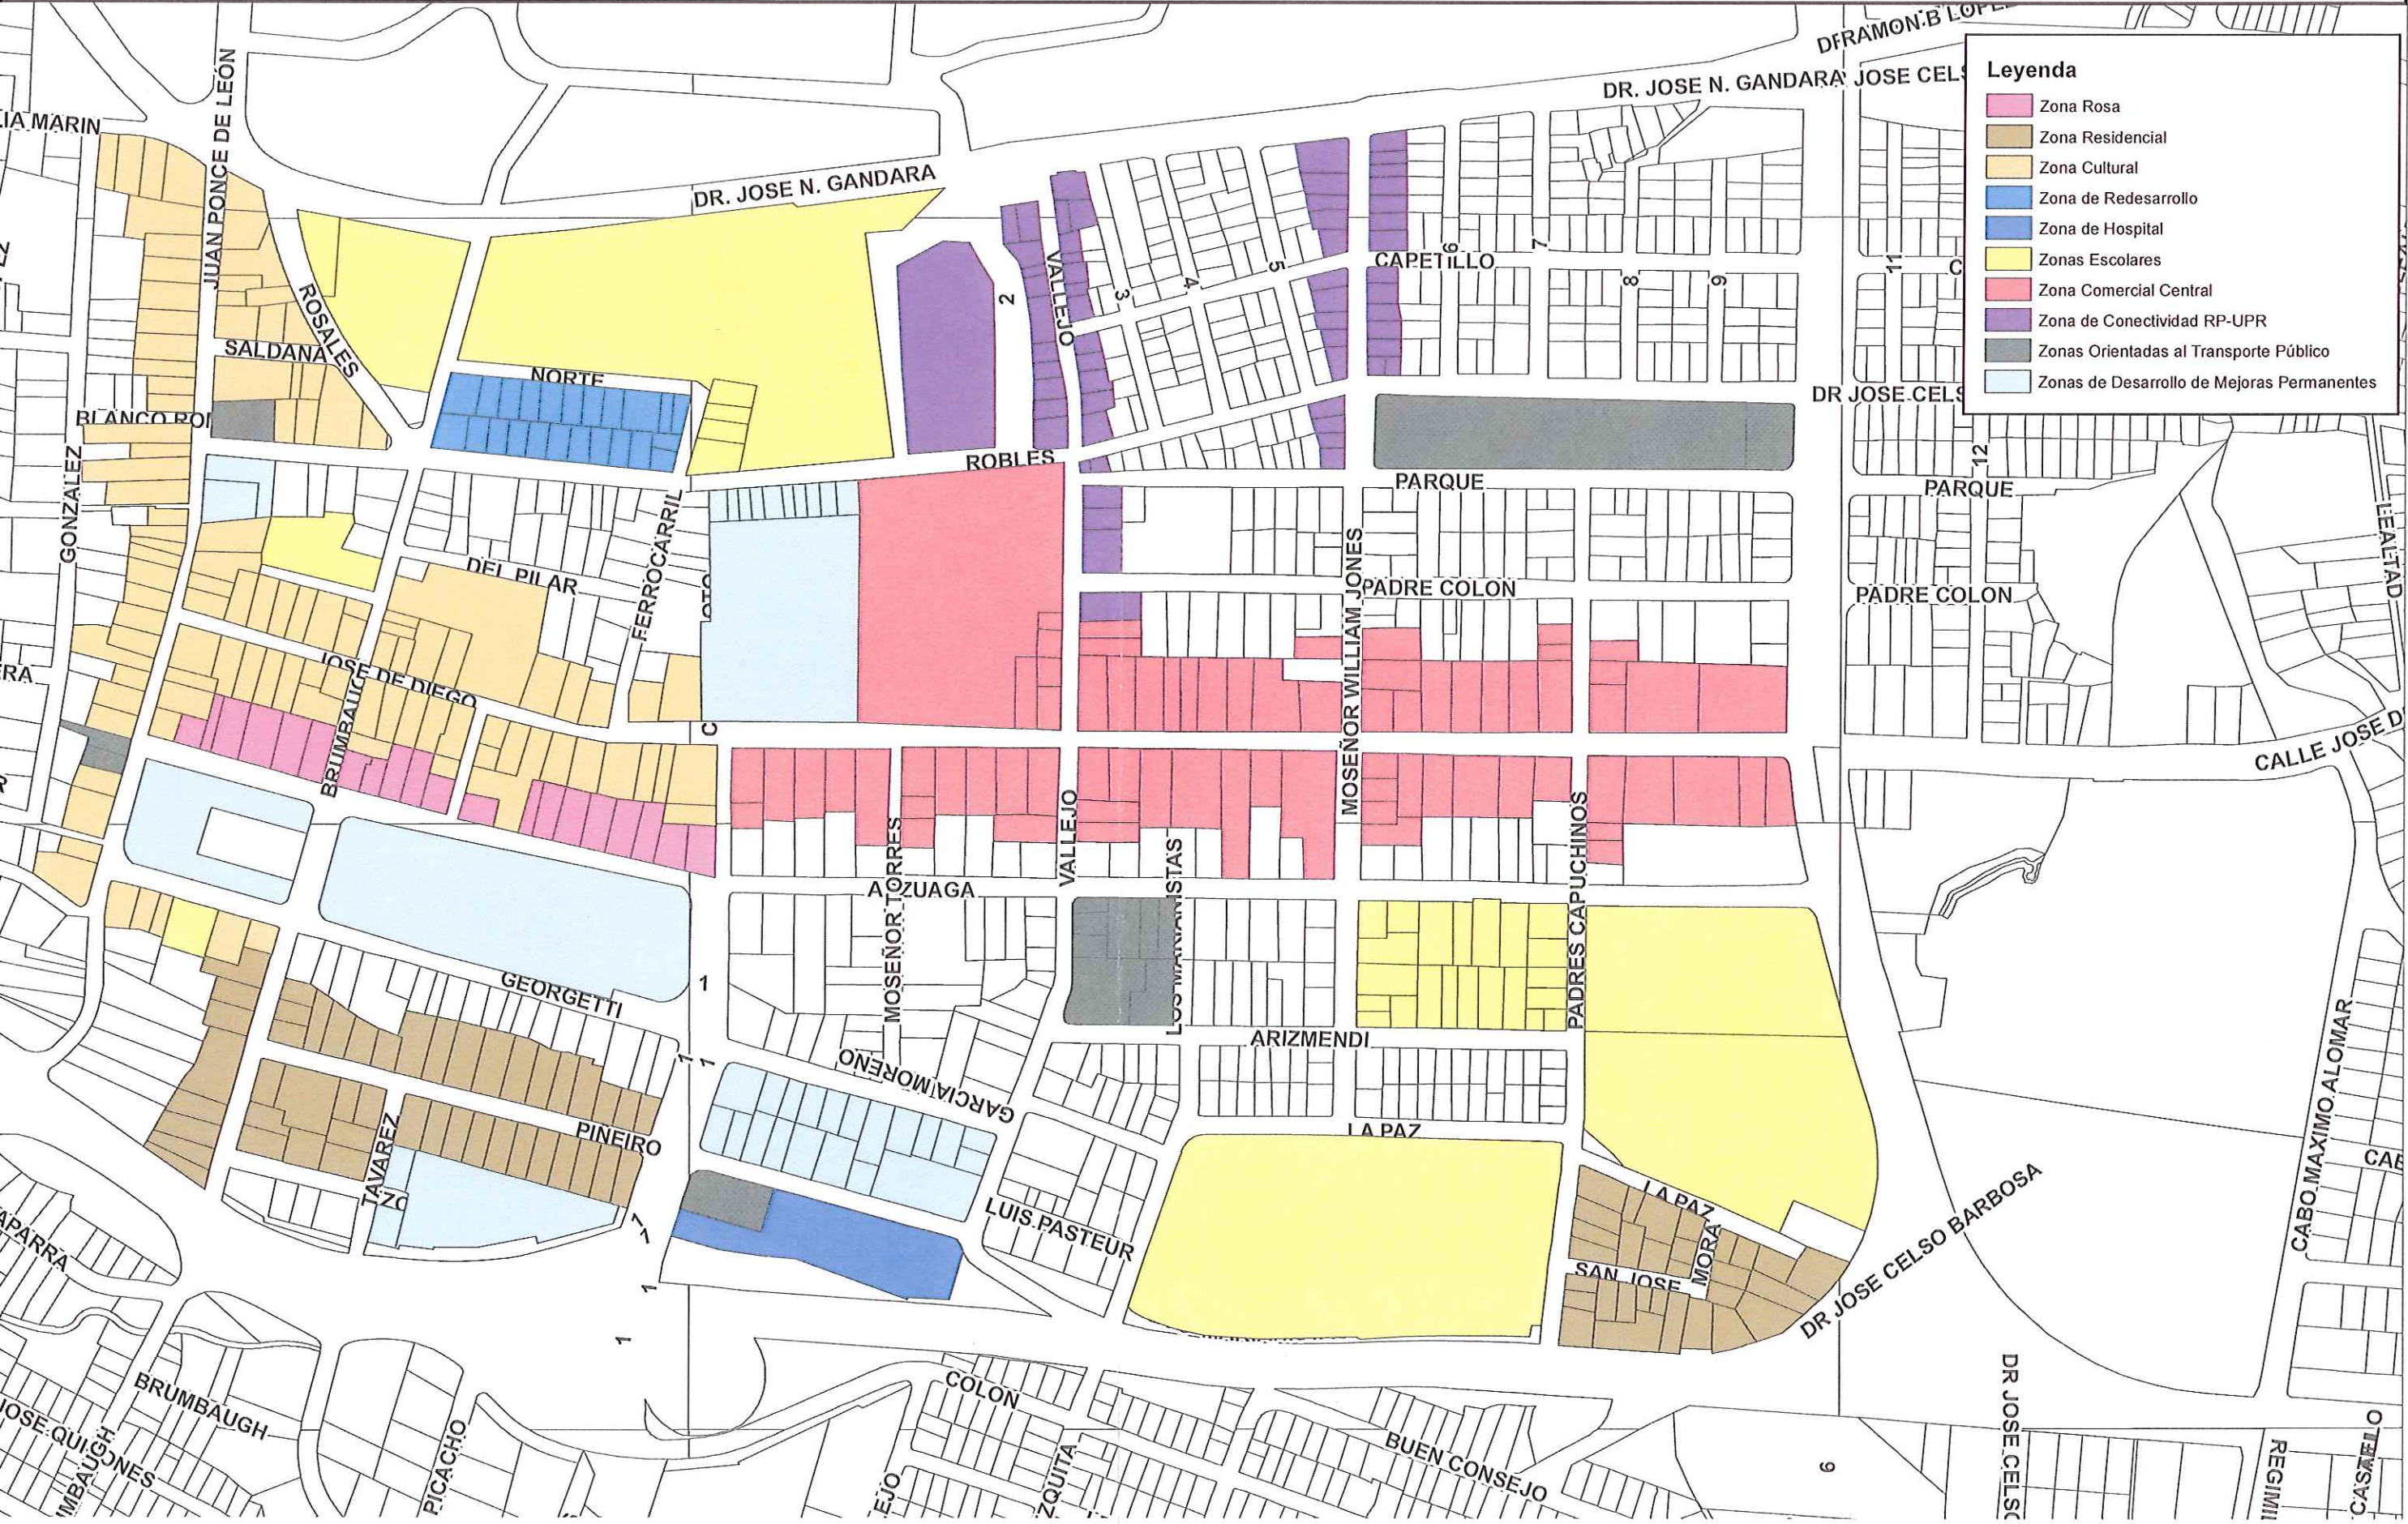

# Zonas Especiales Rio Piedras - Ley 39 de 2016

1:3,500

**Leyenda**

- Zona Rosa
- Zona Residencial
- Zona Cultural
- Zona de Redesarrollo
- Zona de Hospital
- Zonas Escolares
- Zona Comercial Central
- Zona de Conectividad RP-UPR
- Zonas Orientadas al Transporte Público
- Zonas de Desarrollo de Mejoras Permanentes